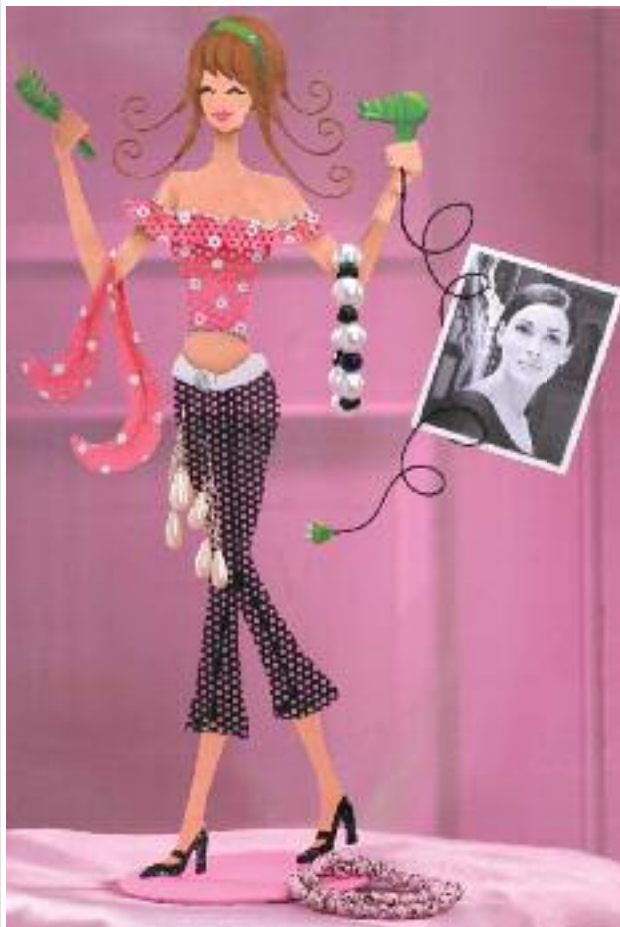

Porte - Bijoux

Glamour!

J'adore!

Mes bijoux préférés!

Porte Bijoux métal

lot de 2 Assortis

523931
Hauteur: 32.5 cm

523933
Hauteur: 40 cm

S23930
Hauteur: 32.5 cm

S23932
Hauteur: 40 cm

S23935
Hauteur: 35 cm

S23934
Hauteur: 37 cm

enesco[®]
ENESCO FRANCE

3031 Route Nationale 7 - BP 206 - 62721 Breuse-la-Grande Cedex France
Tél. : 01 43 91 76 00 - Fax : 01 43 72 71 51 - www.enesco.com